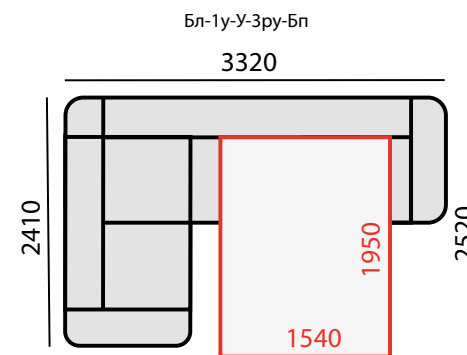

комплектации с размерами спального места

3р диван
Зру диван-кровать

1у
кресло

Бл/Бп
боковина

У
модуль угловой

Бл-1-Бп