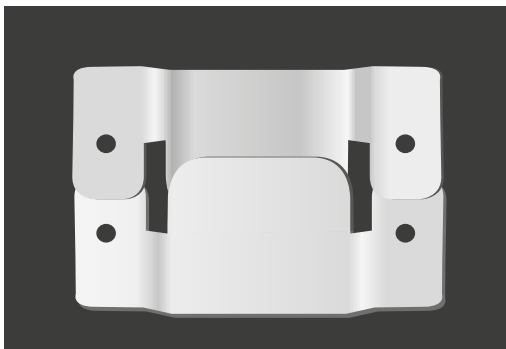

Если при смене конфигурации на стыкуемых сторонах модулей оказались одинаково направленные зацепы, нужно на одном из модулей открутить по два крепежных винта «Эриксон» на каждом зацепе и развернуть зацепы на 180°

Модули дивана соединяются при помощи зацепов. Это позволяет самостоятельно без применения специального инструмента расцеплять модули, менять конфигурацию дивана и добавлять новые модули.

Что может идеально дополнить модель «Остин» - только совершенное спальное место. Надежный механизм «Американская раскладушка» формирует просторное спальное место размером 1540х1950мм. с высоким комфортным матрасом 110 мм. рассчитанным на ежедневное использование.