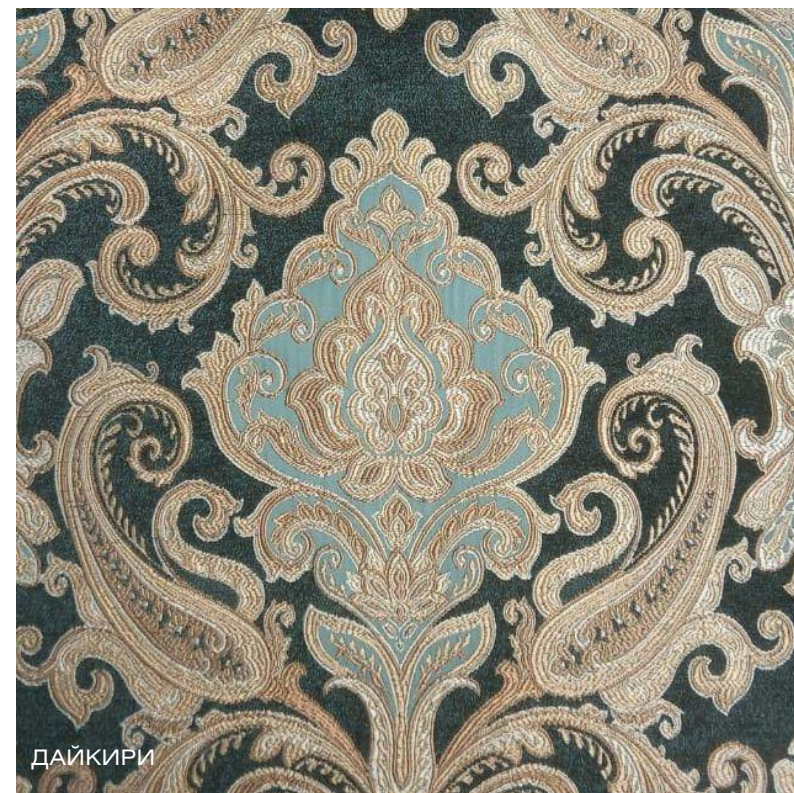

Коллекция Angelik от «Алиса Тексти» — бархат, вызывающий восхищение утонченностью и винтажной элегантностью, которая очень идет современным интерьерам

Классические вензеля очень идут «Остину». Они, для людей, которые ищут ярких эмоций от и ощущения нескончаемого праздника. Эксклюзивный дизайн фабрики ткань «Дайкири 03» в сочетании с хорошо подобранным компаньоном – станет украшением и главной достопримечательностью дома.