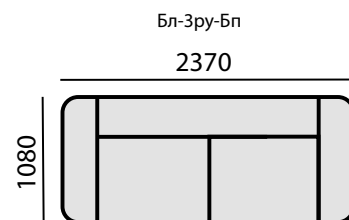

№	Характеристика	Преимущество	Выгода
1	Совершенный комфорт	Комфорт как у современного дивана	Подушки сиденья и спинки расположены под правильным углом, сиденье имеет глубокую посадку
2	Изысканные дизайны	Диван имеет 2 основных варианта дизайна	«Остин» наделен спокойными и лаконичными формами, наиболее подходящими для интерьеров в современной интерпретации классики. «Остин-Капитоне» - это более выразительный дизайн модели, которая деликатно украшена каретной стяжкой
3	Модульная система	Возможность собирать разные варианты комплектаций	Модульная система в целом редкость для классических диванов. «Остин» модульный диван, Вы можете собрать свою комплектацию дивана
4	Спальное место	Комфортное спальное место с высоким матрасом	Диван оснащен надежным механизмом «Американская раскладушка», который формирует просторное спальное место размером 1540x1950мм. с высоким комфортным матрасом 110 мм. рассчитанным на ежедневное использование
5	Легкий уход	Подушки сиденья и спинки имеют съемные чехлы	Подушки имеют внешний чехол из основного облицовочного материала. Чтобы его снять достаточно просто раскрыть молнию
6	Декоративная отделка	Внешний вид дивана можно изменить	Для своего варианта дивана Вы можете выбрать вариант с кантом для декорирования подушек сиденья и подушек спинки дивана. Также можно выбрать цвет шляпки декоративных гвоздей и цвет опор
7	Качество исполнения	Аккуратные ровные швы и скрытая фиксация на скобу	Каждая деталь дивана доведена до совершенства. Все швы аккуратные и идеально ровные. Невидимые элементы, например, заглушины выполнены визуально чисто, все фиксирующие скобы скрыты

комплектации с размерами спального места