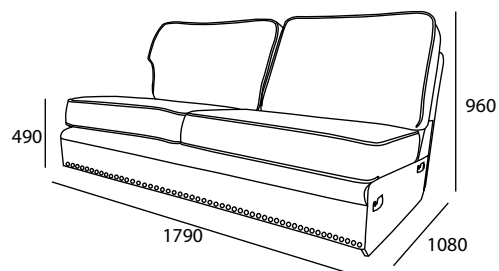

3р диван
Зру диван-кровать