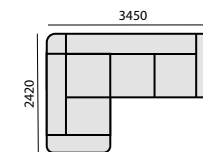

Модульная
система