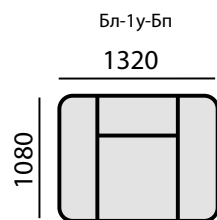

№	Характеристика	Преимущество	Выгода
1	Совершенный комфорт	Комфорт как у современного дивана	Подушки сиденья и спинки расположены под правильным углом, сиденье имеет глубокую посадку
2	Изысканные дизайны	Диван имеет 2 основных варианта дизайна	«Остин» наделен спокойными и лаконичными формами, наиболее подходящими для интерьеров в современной интерпретации классики. «Остин-Капитоне» - это более выразительный дизайн модели, которая деликатно украшена каретной стяжкой
3	Модульная система	Возможность собирать разные варианты комплектаций	Модульная система в целом редкость для классических диванов. «Остин» модульный диван, Вы можете собрать свою комплектацию дивана
4	Спальное место	Комфортное спальное место с высоким матрасом	Диван оснащен надежным механизмом «Американская раскладушка», который формирует просторное спальное место размером 1540x1950мм. с высоким комфортным матрасом 110 мм. рассчитанным на ежедневное использование
5	Легкий уход	Подушки сиденья и спинки имеют съемные чехлы	Подушки имеют внешний чехол из основного облицовочного материала. Чтобы его снять достаточно просто раскрыть молнию
6	Декоративная отделка	Внешний вид дивана можно изменить	Для своего варианта дивана Вы можете выбрать вариант с кантом для декорирования подушек сиденья и подушек спинки дивана. Также можно выбрать цвет шляпки декоративных гвоздей и цвет опор
7	Качество исполнения	Аккуратные ровные швы и скрытая фиксация на скобу	Каждая деталь дивана доведена до совершенства. Все швы аккуратные и идеально ровные. Невидимые элементы, например, заглушины выполнены визуально чисто, все фиксирующие скобы скрыты

комплектации с размерами спального места