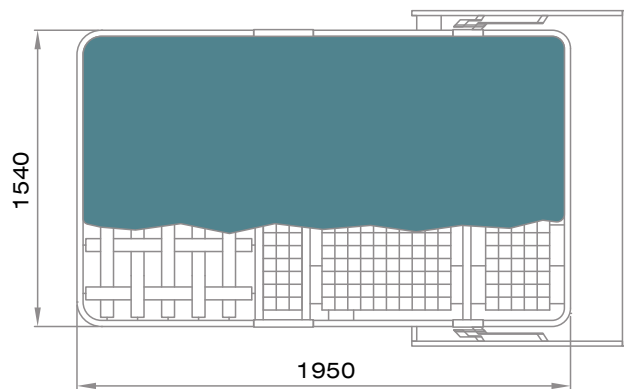

Модули дивана соединяются при помощи зацепов. Это позволяет самостоятельно без применения специального инструмента расцеплять модули, менять конфигурацию дивана и добавлять новые модули.

Что может идеально дополнить модель «Остин» - только совершенное спальное место. Надежный механизм «Американская раскладушка» формирует просторное спальное место размером 1540х1950мм. с высоким комфортным матрасом 110 мм. рассчитанным на ежедневное использование.