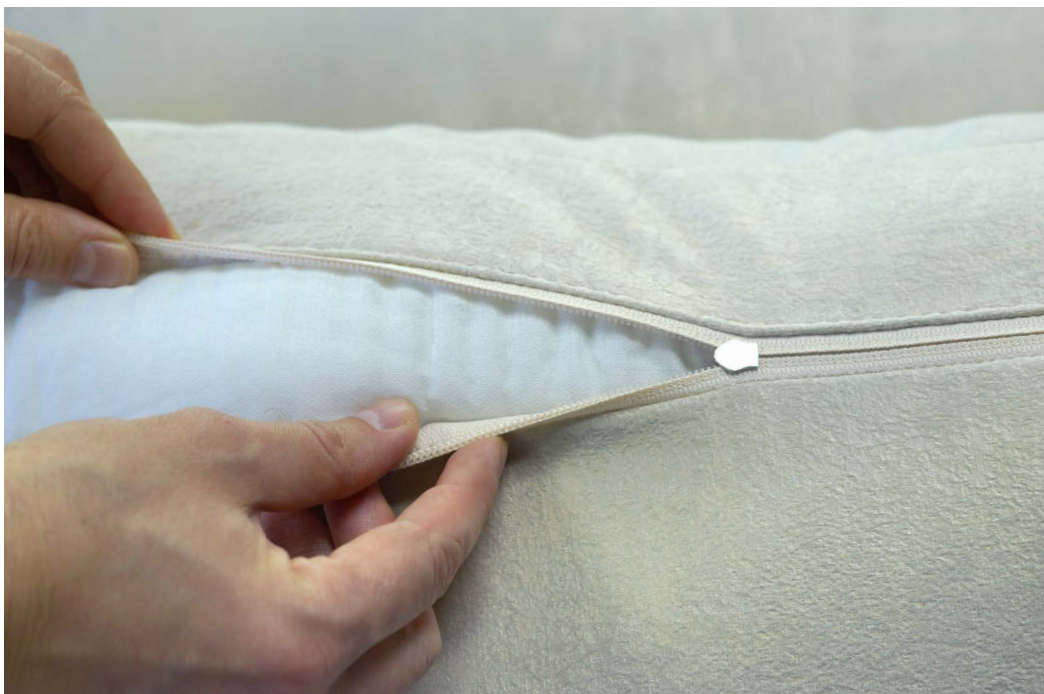

Дополнительно к продуманной эргономике, качественно организована и сервисная составляющая. — Подушки сиденья и спинки – элементы, которые несут основную нагрузку во время использования дивана, поэтому для них было важным предусмотреть возможность чистки.

Подушки имеют внешний чехол из основного облицовочного материала. Чтобы его снять достаточно просто растянуть молнию.