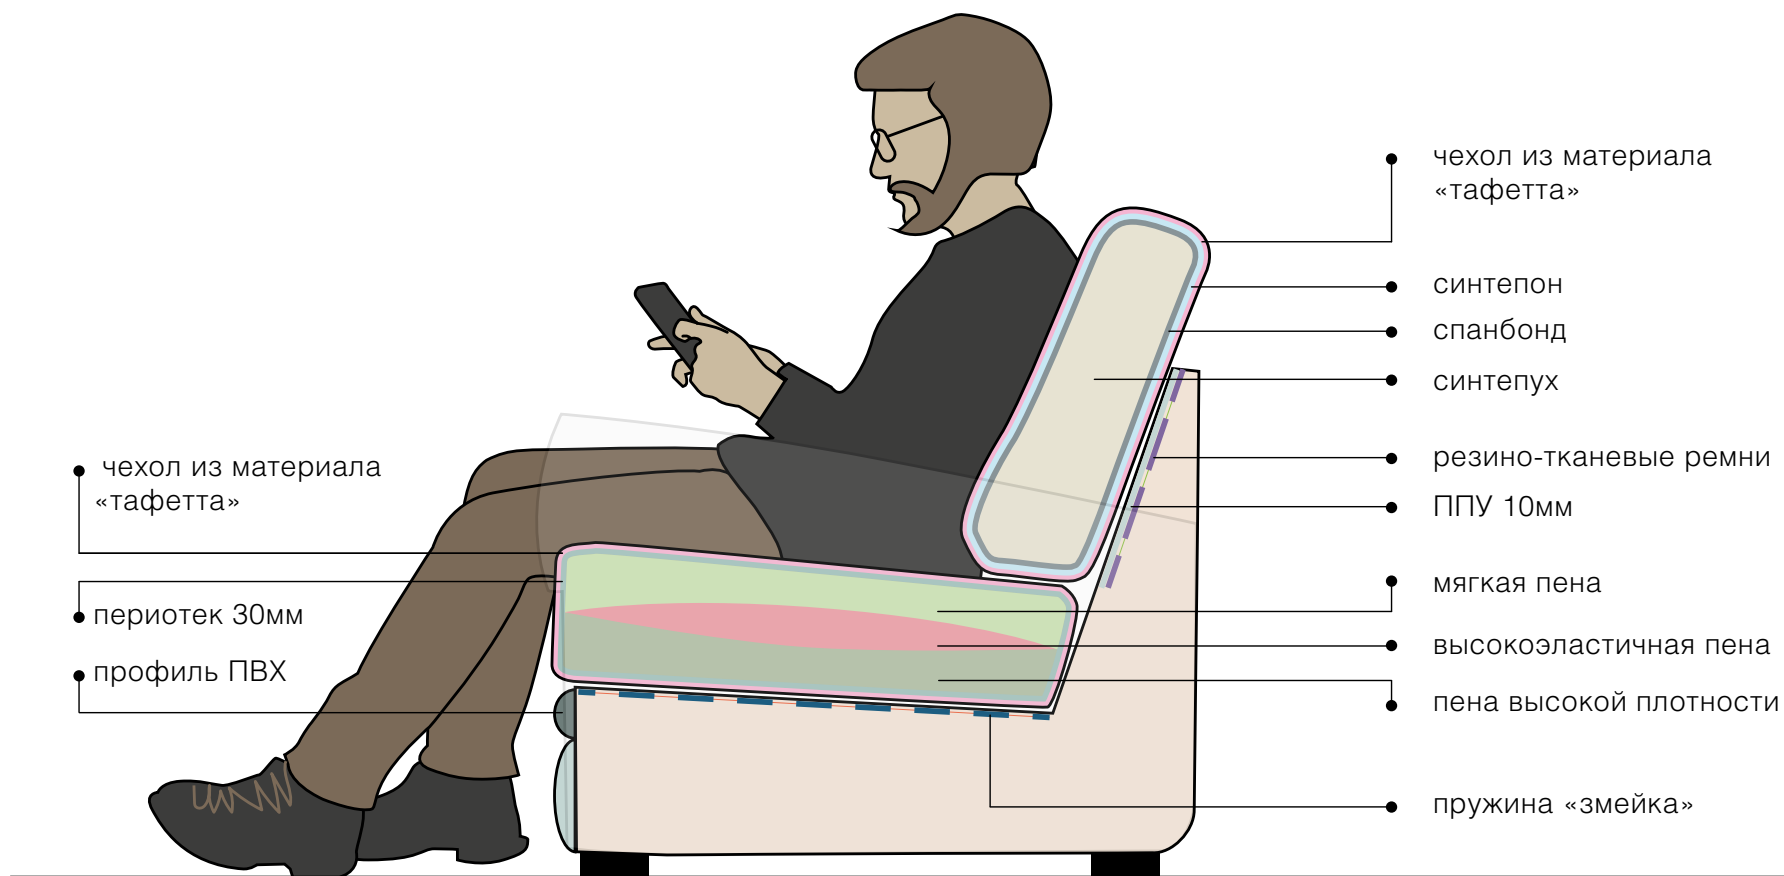

- чехол из материала «тафетта»

- периотек 30мм

- профиль ПВХ

- чехол из материала «тафетта»

- синтепон

- спанбонд

- синтепух

- резино-тканевые ремни

- ППУ 10мм

- мягкая пена

- высокоэластичная пена

- пена высокой плотности

- пружина «змейка»