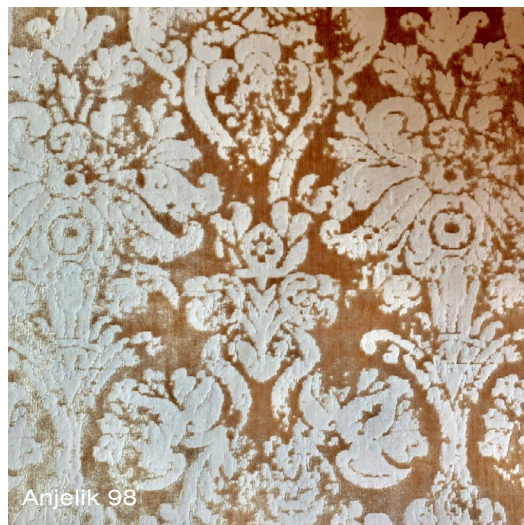

Коллекция Angelik от «Алиса Тексти» — бархат, вызывающий восхищение утонченностью и винтажной элегантностью, которая очень идет современным интерьерам

Классические вензеля очень идут «Остину». Они, для людей, которые ищут ярких эмоций от и ощущения нескончаемого праздника. Эксклюзивный дизайн фабрики ткань «Дайкири 03» в сочетании с хорошо подобранным компаньоном – станет украшением и главной достопримечательностью дома.